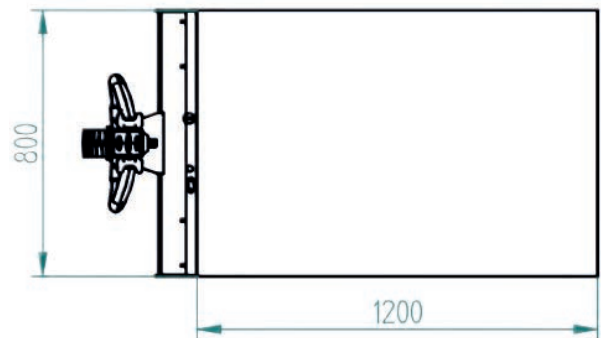

Movexx **P300**
OPTIONEN & ERSATZTEILE
2019

Besonderheiten

Technische Daten

Rahmen	Stahl, pulverbeschichtet
Antrieb	24V DC, 300W, 100UpM
Gewicht	115 kg (inkl. Batterie)
Belastbarkeit	Max. 750 kg
Batterie	Auswechselbar Batterie
Geschwindigkeit	5 km/h, frei programmierbar
Antriebsrädern	Vollgummi Ø 250 x 80mm
Deichsel Höhe	700-1275 mm (variabel)
Schalldruckpegel	63,8 dB
Zu verwenden von	-10 °C / 40 °C
Schutzart	Machine IP44

Zugkraft (in kg)

Gemessen mit einem Trolley mit 2 Lenk- und 2 Bockrollen. Durchmesser: Ø 160 mm

Abmessungen

Standardteile

Antrieb 300W / 100UpM
(6911345X) ohne Bremse
Artikel Nr M1032

LED Batterieanzeige
Artikel Nr M0123