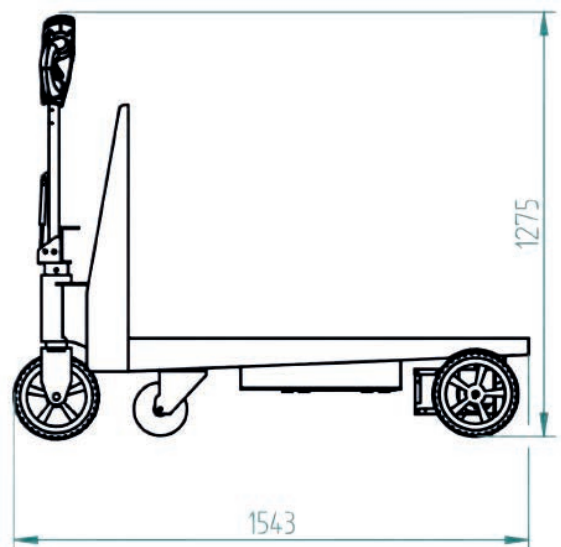

Movexx **P300**
OPTIONEN & ERSATZTEILE
2019

Besonderheiten

Technische Daten

Rahmen	Stahl, pulverbeschichtet
Antrieb	24V DC, 300W, 100UpM
Gewicht	115 kg (inkl. Batterie)
Belastbarkeit	Max. 750 kg
Batterie	Auswechselbar Batterie
Geschwindigkeit	5 km/h, frei programmierbar
Antriebsrädern	Vollgummi Ø 250 x 80mm
Deichsel Höhe	700-1275 mm (variabel)
Schalldruckpegel	63,8 dB
Zu verwenden von	-10 °C / 40 °C
Schutzart	Machine IP44

Zugkraft (in kg)

Gemessen mit einem Trolley mit 2 Lenk- und 2 Bockrollen. Durchmesser: Ø 160 mm

Abmessungen

Standardteile

Antrieb 300W / 100UpM
(6911345X) ohne Bremse
Artikel Nr M1032

LED Batterieanzeige
Artikel Nr M0123