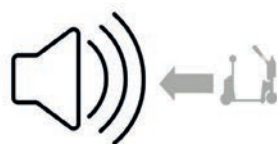

Signalton
(während der Rückfahrt)
Artikel Nr OPT0254