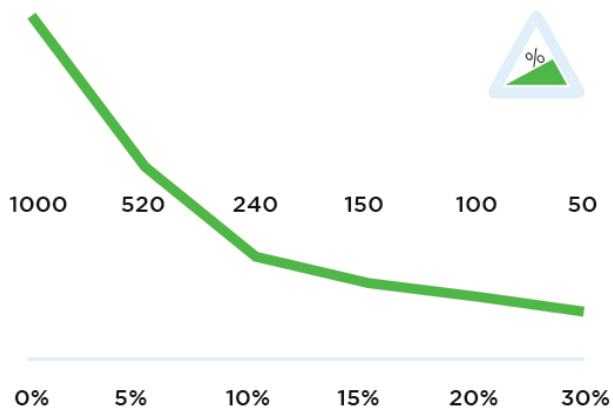

Besonderheiten

Technische Daten

Rahmen	Stahl, pulverbeschichtet
Antrieb	24V DC, 300W, 100UpM
Gewicht	115 kg (inkl. Batterie)
Belastbarkeit	Max. 750 kg
Batterie	Auswechselbar Batterie
Geschwindigkeit	5 km/h, frei programmierbar
Antriebsrädern	Vollgummi Ø 250 x 80mm
Deichsel Höhe	700-1275 mm (variabel)
Schalldruckpegel	63,8 dB
Zu verwenden von	-10 °C / 40 °C
Schutzart	Machine IP44

© 2019 Movexx International B.V. The images shown are used for illustration purposes only and may differ from the products indicated. No rights can therefore be derived from it. Printing errors are subjected to change.

Zugkraft (in kg)