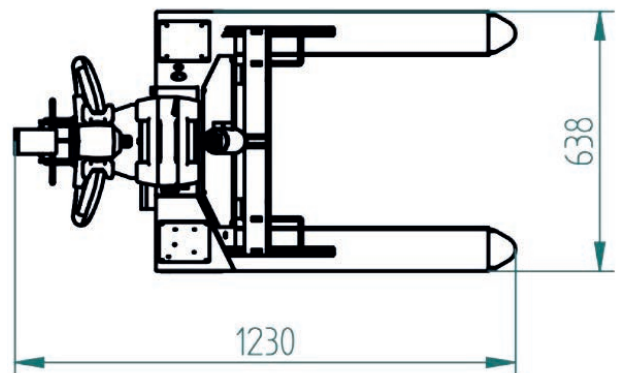

Movexx **T1000-RZ**
OPTIONEN & ERSATZTEILE
2019

Besonderheiten

Technische Daten

Rahmen	Stahl, pulverbeschichtet
Antrieb	24V DC, 300W, 100 rpm
Gewicht	154 kg (inkl. Batterie)
Gewicht Anhänger	Max. 1000 kg
Batterie	Auswechselbar Batteriepack
Geschwindigkeit	5 km/h, frei programmierbar
Antriebsrädern	Vulcalon Ø 200x50 mm
Deichsel Höhe	750-1269 mm (variabel)
Schalldruckpegel	63,8 dB
Zu verwenden von	-10 °C / 40 °C
Schutzart	Machine IP44
Hebeleistung	600 kg

Zugkraft (in kg)

Gemessen mit einem Trolley mit 2 Lenk- und 2 Bockrollen. Durchmesser: Ø 160 mm

Abmessungen

Standardteile

Antrieb 300W / 100UpM
(6911393E) mit Bremse
Artikel Nr M1033

LED Batterieanzeige
Artikel Nr M0123