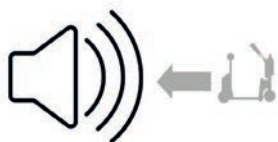

Hupe 90dB für
Deichselkopf stütze
Artikel Nr OPT0057

Optionen

Hupe 103dB
Artikel Nr OPT0059

Not-Aus
Artikel Nr OPT0063

Blitzleuchte für
Deichselkopf stütze
Artikel Nr OPT0065

Signalton
(während der Fahrt)
Artikel Nr OPT0253