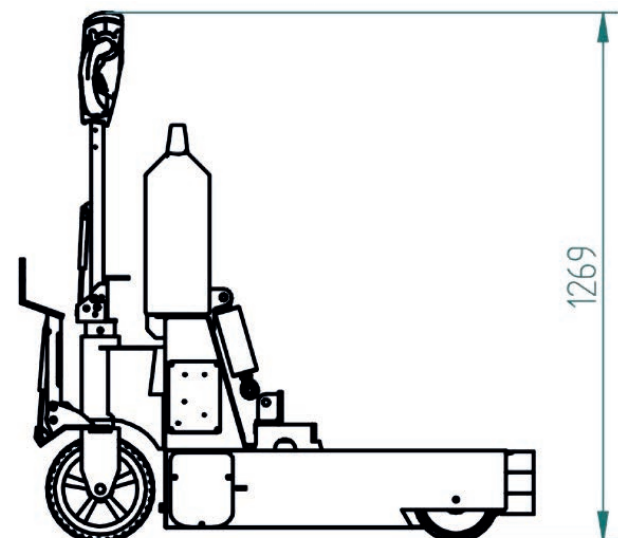

Movexx **T1000-RZ**
OPTIONEN & ERSATZTEILE
2019

Besonderheiten

Technische Daten

Rahmen	Stahl, pulverbeschichtet
Antrieb	24V DC, 300W, 100 rpm
Gewicht	154 kg (inkl. Batterie)
Gewicht Anhänger	Max. 1000 kg
Batterie	Auswechselbar Batteriepack
Geschwindigkeit	5 km/h, frei programmierbar
Antriebsrädern	Vulcalon Ø 200x50 mm
Deichsel Höhe	750-1269 mm (variabel)
Schalldruckpegel	63,8 dB
Zu verwenden von	-10 °C / 40 °C
Schutzart	Machine IP44
Hebeleistung	600 kg

Zugkraft (in kg)

Gemessen mit einem Trolley mit 2 Lenk- und 2 Bockrollen. Durchmesser: Ø 160 mm

Abmessungen

Standardteile

Antrieb 300W / 100UpM
(6911393E) mit Bremse
Artikel Nr M1033

LED Batterieanzeige
Artikel Nr M0123