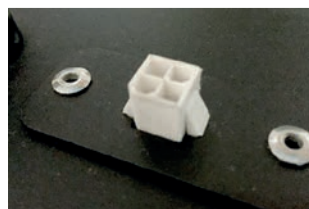

Diagnose-Steck-
verbindung
Artikel Nr OPT0270