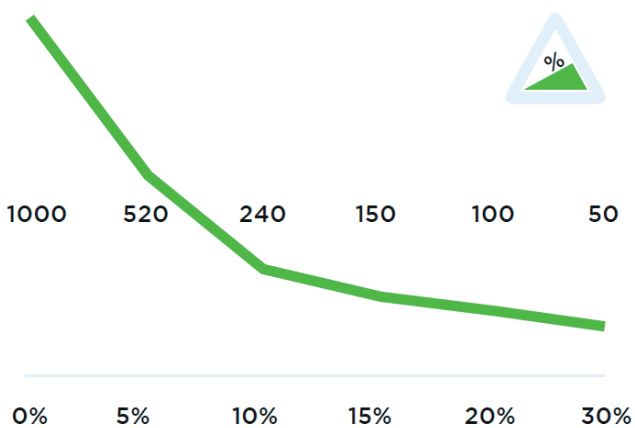

Besonderheiten

Technische Daten

Rahmen	Stahl, pulverbeschichtet
Antrieb	24V DC, 300W, 100 rpm
Gewicht	154 kg (inkl. Batterie)
Gewicht Anhänger	Max. 1000 kg
Batterie	Auswechselbar Batteriepack
Geschwindigkeit	5 km/h, frei programmierbar
Antriebsrädern	Vulcalon Ø 200x50 mm
Deichsel Höhe	750-1269 mm (variabel)
Schalldruckpegel	63,8 dB
Zu verwenden von	-10 °C / 40 °C
Schutzart	Machine IP44
Hebeleistung	600 kg

© 2019 Movexx International B.V. The images shown are used for illustration purposes only and may differ from the products indicated. No rights can therefore be derived from it. Printing errors are subjected to change.

Zugkraft (in kg)